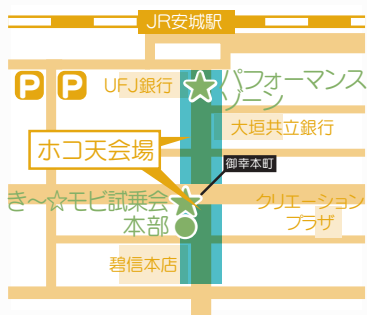

※当日・出演者・時間に変更がある場合があります

- 10:00 オープニング
- 10:15 Anjo☆きらめきた〜〜い
- 11:00 「あんじょう健康マイレージ」公開抽選会
- 12:00 みこと&ダブルカホンズ
- 13:00 お楽しみ抽選会
- 14:00 安城商店街アイドル「看板娘。」ライブ

な城まちなか ホコ天 キーボード市

Pitch FM83.8 Pitch HAPPY市場 軽トラ市

グルメ
産直
ブース

物販
PR
ブース

ライブ
パフォー
マンス

出店者も募集中!

2.25

10:00~15:00
JR安城駅南口一帯 小雨決行

毎第4土曜日開催(7・8月除く)

主催 安城中央商店街連盟
協力 安城市・(株)安城スタイル
問い合わせ (株)安城スタイル TEL. 0566-73-9511
URL <http://www.machi-anjo.jp/> (安城まちなか情報館)

キーボードの情報は
Facebook、
Twitterで発信中!

[f@anjotanabata](https://www.facebook.com/anjotanabata)

[@kiibou_tanabata](https://twitter.com/kiibou_tanabata)

あんくるバス
無料乗車券

プレゼント!

会場でお買い物された方に、当日の復路と
次回の往路分を差し上げます。
乗車券は本部にて配布します